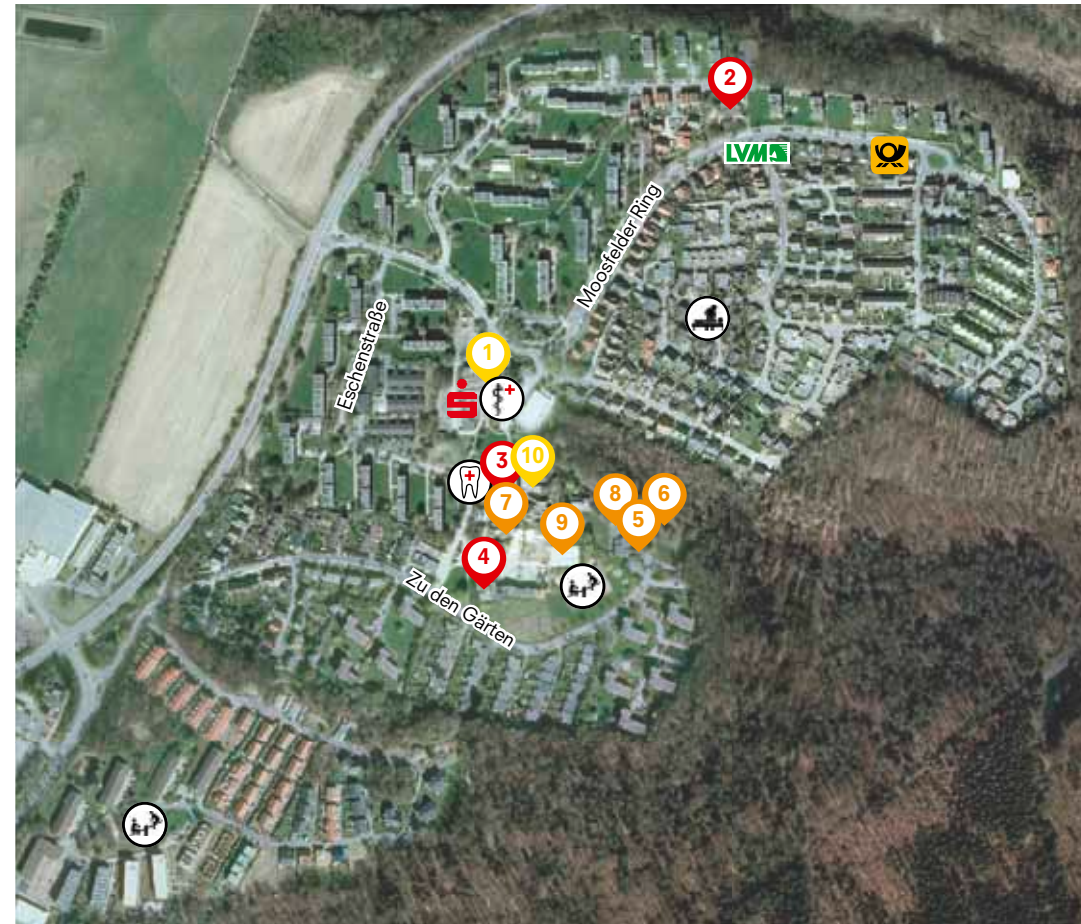

2 Evangelischer Arche-Noah-Kindergarten 3 Katholische Kindertagesstätte St. Elisabeth 4 Städtische Gemeinschaftsgrundschule 5 Bürgerhaus Moosfelde 6 Kultur- und Integrationszentrum Moosfelde 7 Jugendtreff Moosfelde 8 Schützenverein Moosfelde e. V. 9 TV Neheim – Angebote in Moosfelde 10 Katholische Gemeinde St. Elisabeth 1 Arbeit und Lernen GmbH der Diakonie	- Spielplätze - Praktischer Arzt Dr. Al-Ani (Moosfelder Ring 2-4, Tel. 0 29 32 / 70 14 01) - Zahnarzt Dr. Schäfer (Eschenstraße 8a, Tel. 0 29 32 / 89 86 20) - Praxis für Massage und Krankengymnastik (Erikaweg 2, Tel. 0 29 32 / 25 254)

Sparkasse Mo + Do 9.00 - 12.00 & 14.00 - 18.00 Di 9.00 - 12.00 · Mi 14.00 - 16.00 Fr 9.00 - 12.00 & 14.00 - 16.00	LVM Versicherung (Tel. 0 29 32 / 82 882)	Poststelle Moosfelder Ring 74 Mo - Sa 10.00 - 11.00