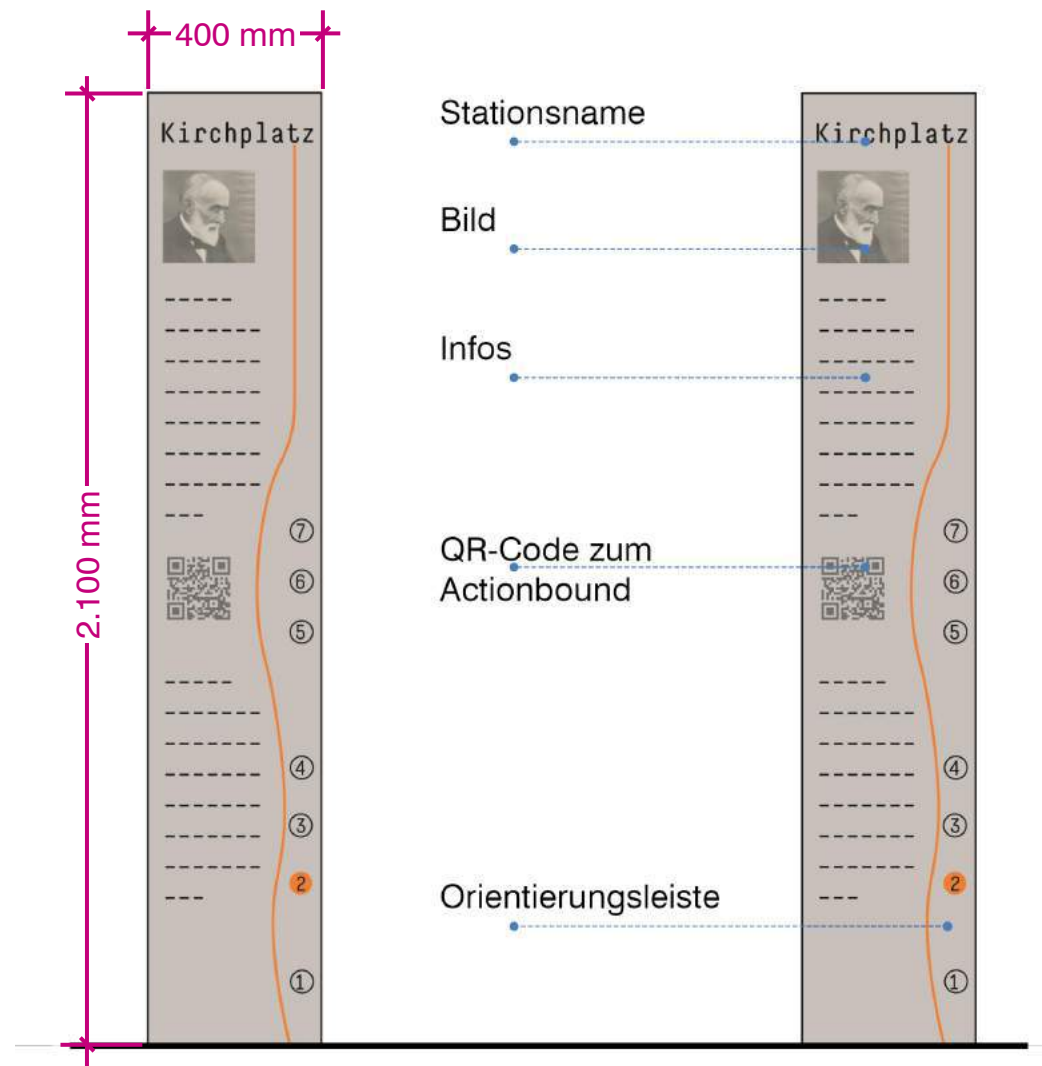

## » Info-Steale [7 Stk. + 1 Stk. Richtungsweiser]

Länge (über Flur) 2.100 mm, Breite 400 mm

## » Heinrich Knoche Portal-Steile (1 Stk.)

Länge (über Flur) 2.100 mm, Breite 800 mm