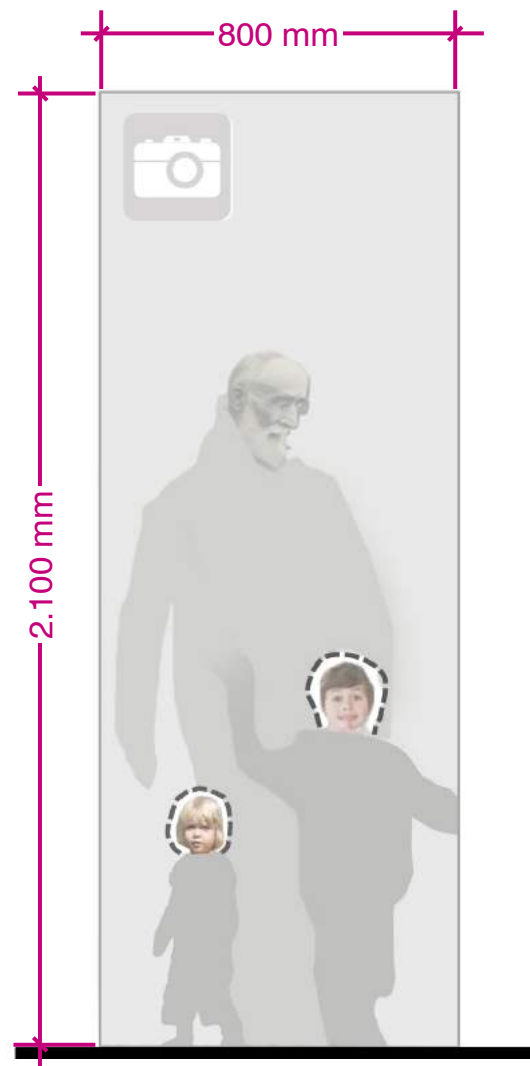

## » Heinrich Knoche Portal-Steile (1 Stk.)

Länge (über Flur) 2.100 mm, Breite 800 mm

### **Material:**

Unterzug + Rahmen:

Stahl mit Korrosionsschutz, feuerverzinkt, pulverbeschichtet

Bildträger:

Dibond mit einem Digital Direktdruck von Farbfotos (...) mit zwei Ausstanzungen / Leerräume

**5.500,00 EUR netto**