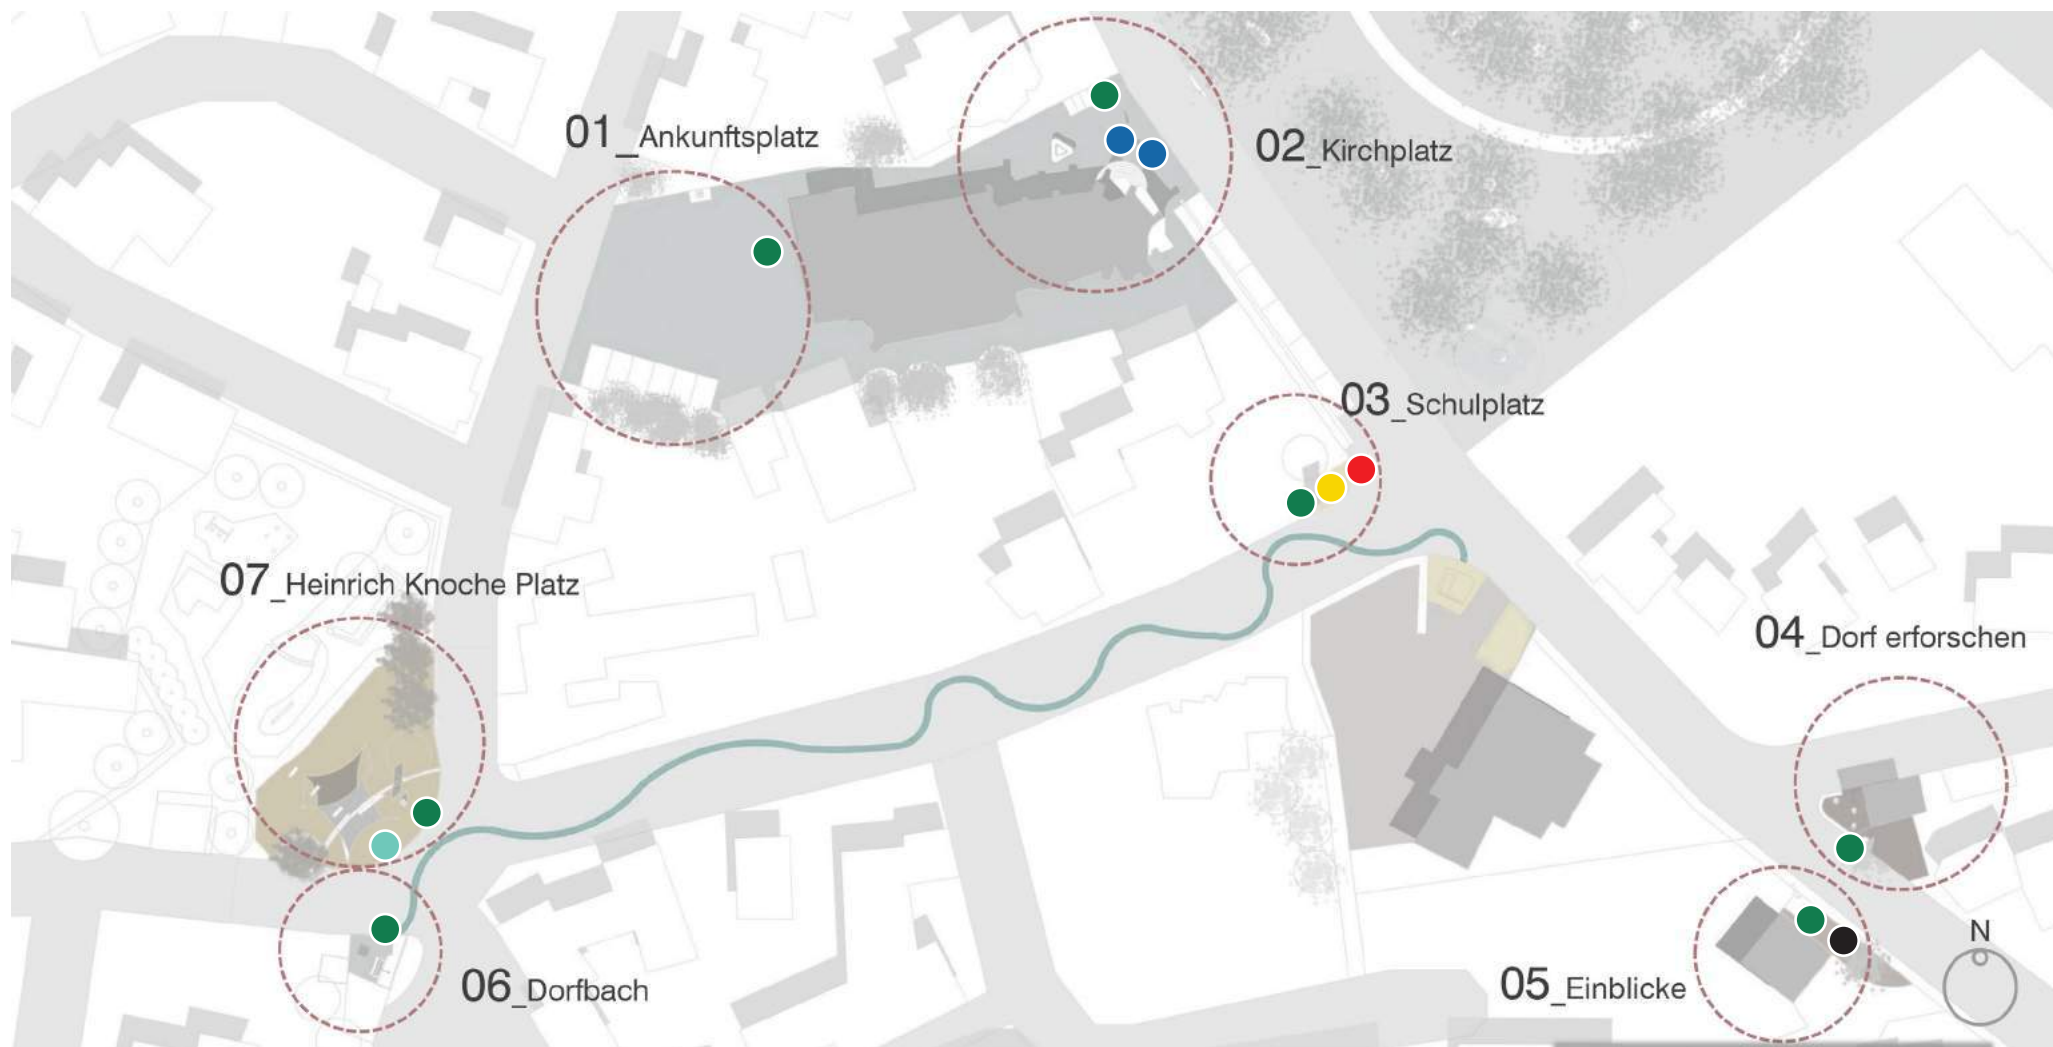

## Leit- und Informationssystem

Heinrich Knoche Erlebnispfad

## » Heinrich Knoche Erlebnispfad | Hintergrundinformationen

- Leit- und Informationssystem zum Ehrenbürger Herdringen, Heinrich Knoche
- Biografisch-narrative Informationen zur Vielschichtigkeit der Persönlichkeit Heinrich Knoche
- „Geschichte erzählen“ durch Anekdoten, Texten, Bildern, Piktos, stilisierte Lagepläne sowie digitale Schnitzeljagd ‚Actionbound‘
- Vielfalt der Elemente des Erlebnispfad spiegelt die Vielfalt der Persönlichkeit Heinrich Knoche wider

## » Anzahl, Art + Verortung der Stelen

- 2 Stk. Herdringer Stele
- 7 Stk. Info-Steile
- 1 Stk. Heinrich Knoche Portal-Steile
- 1 Stk. Abakus (Rechenschieber)
- 1 Stk. View Master „Fernrohr-Plastiskop“
- 1 Stk. Sprechende Statue
- + 1 Stk. Info-Schild (*Richtungsschild, Station 0*)