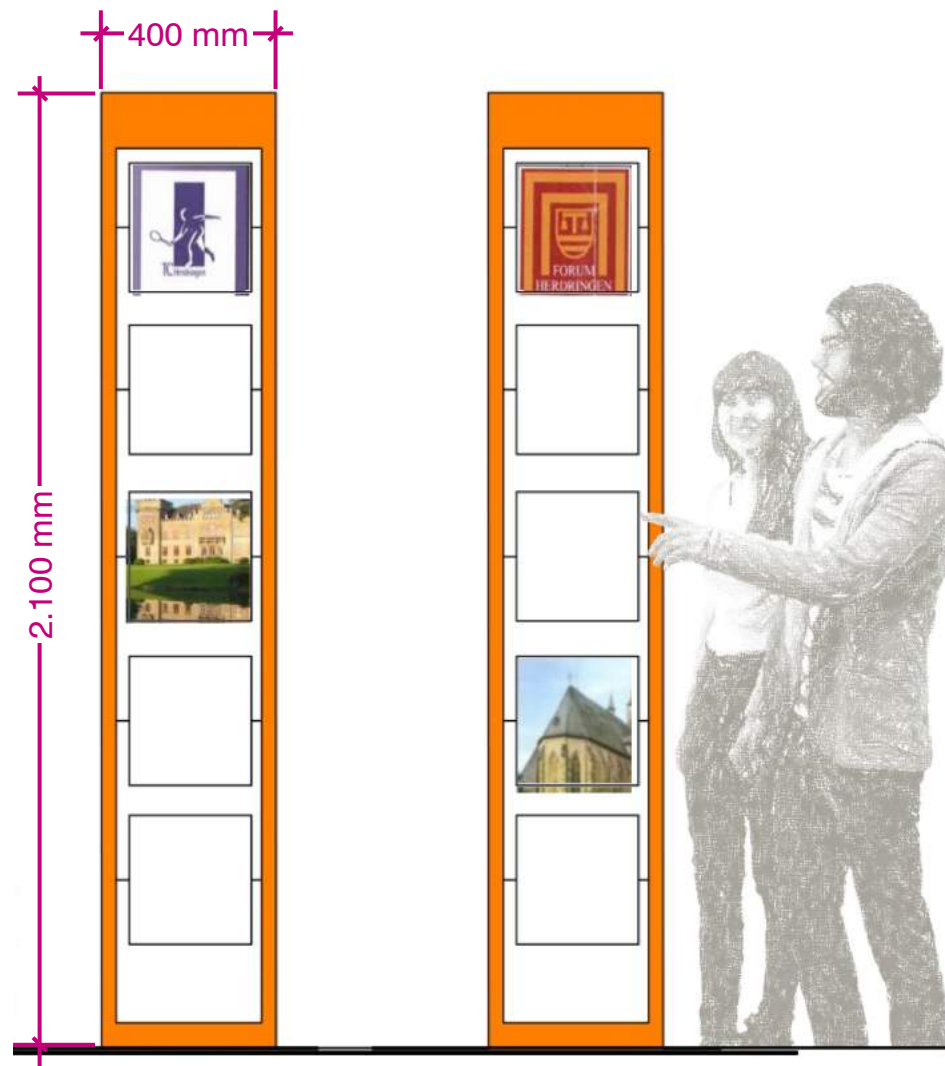

## » Info-Steale [7 Stk. + 1 Stk. Richtungsweiser]

Länge (über Flur) 2.100 mm, Breite 400 mm