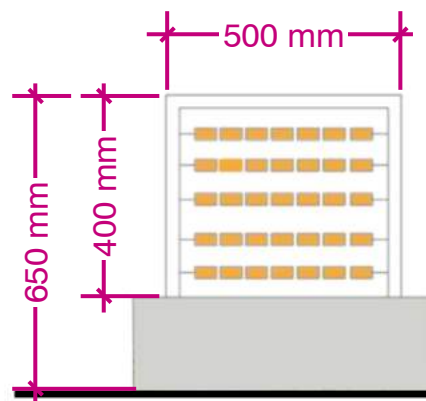

### Abacus:

Länge 400 mm, Breite 500 mm

Sockel:

Länge (über Flur) 250 mm, Breite 650 mm

### Material:

Betonsockel + Stahlrechenschieber

**View Master:** Mischung aus Aussichtsfernrohr und „Plastiskop“

**Material:** Stahl/Aluminium, Bildträger Dias

**5.000,00 EUR netto**

**2.000,00 EUR netto**