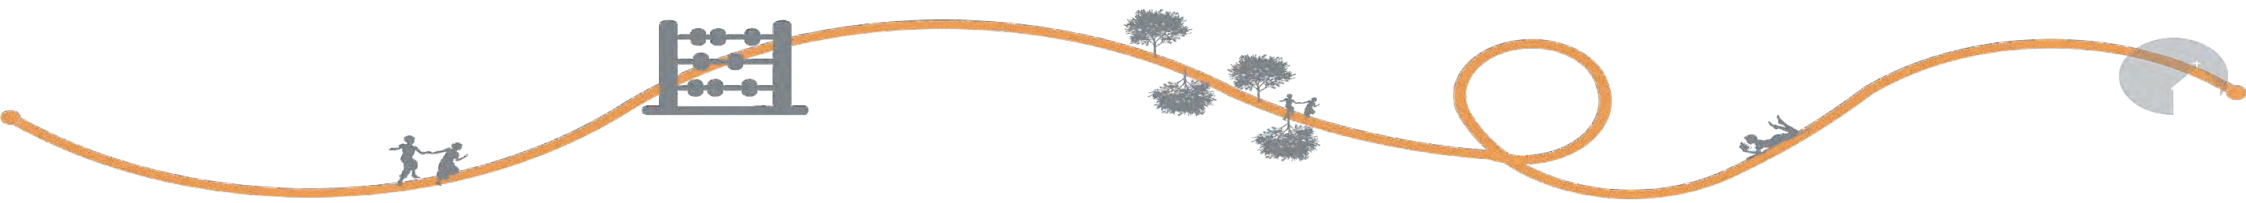

LEADER sein!
Bürgerregion am Sorpesee

plan lokal
planen. gestalten. vermitteln.

Leit- und Informationssystem

Heinrich Knoche Erlebnispfad