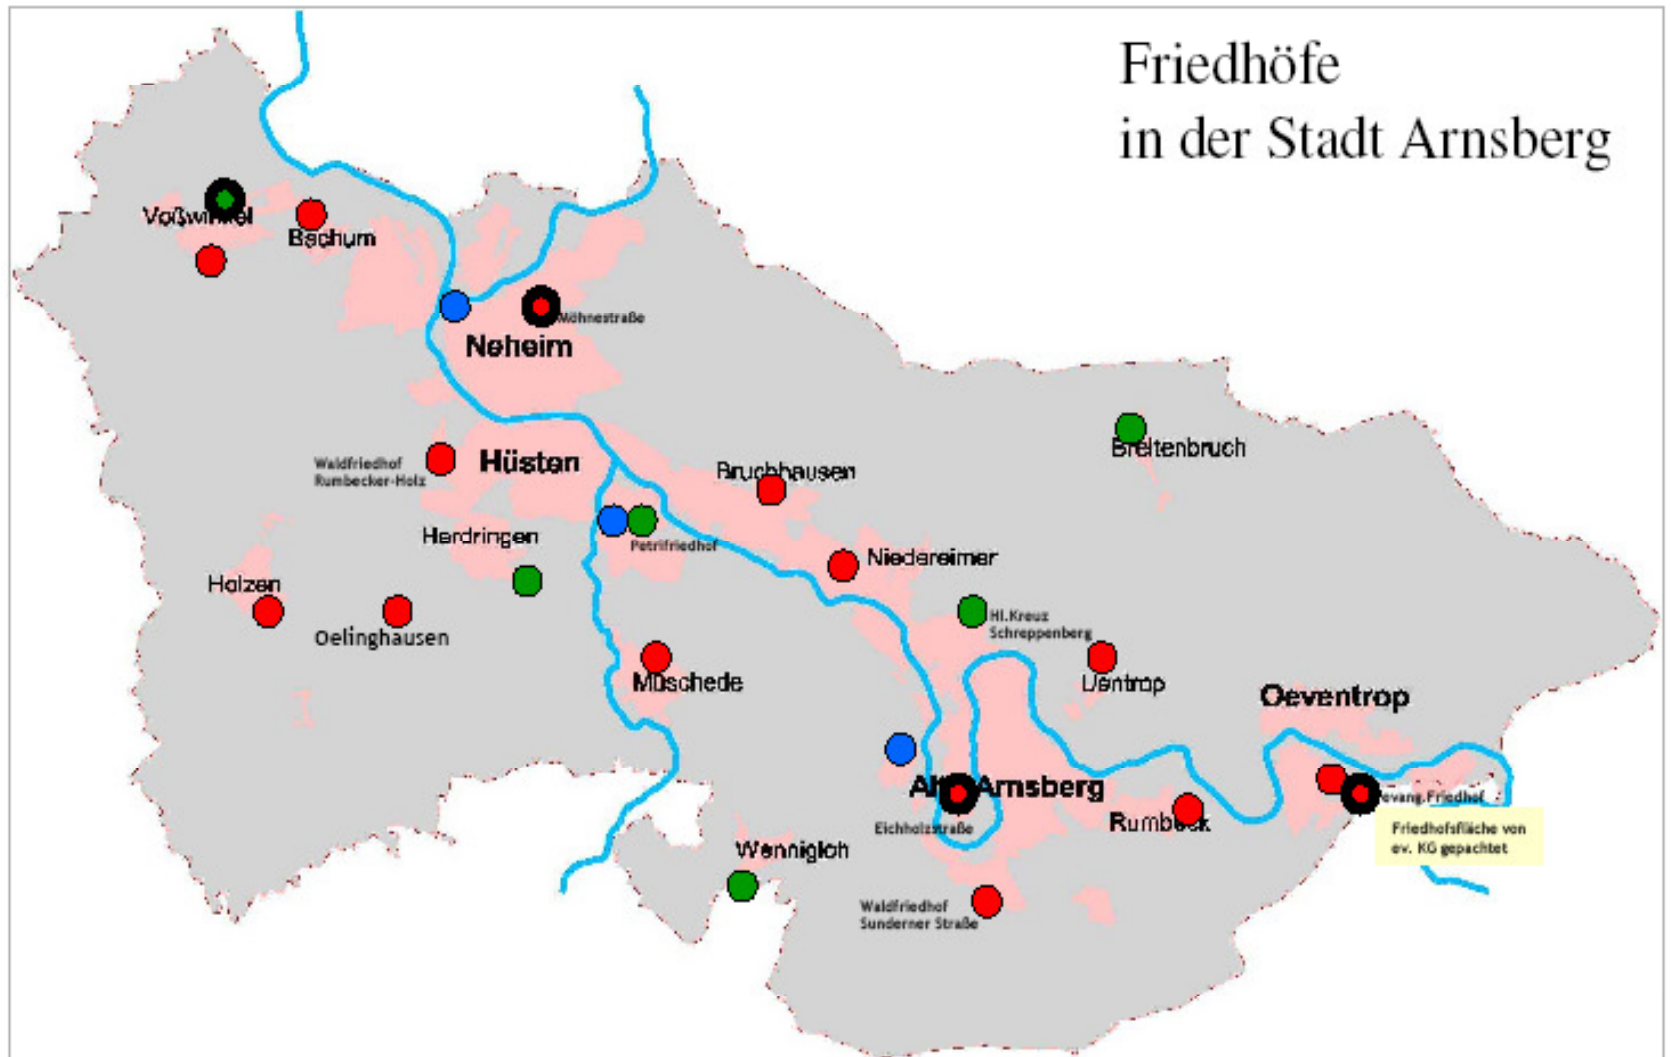

# Friedhöfe in der Stadt Arnsberg

- städtischer Friedhof
- kirchlicher Friedhof

- jüdischer Friedhof
- Friedhof für Erstbestattungen geschlossen, nur noch auslaufende Rechte.