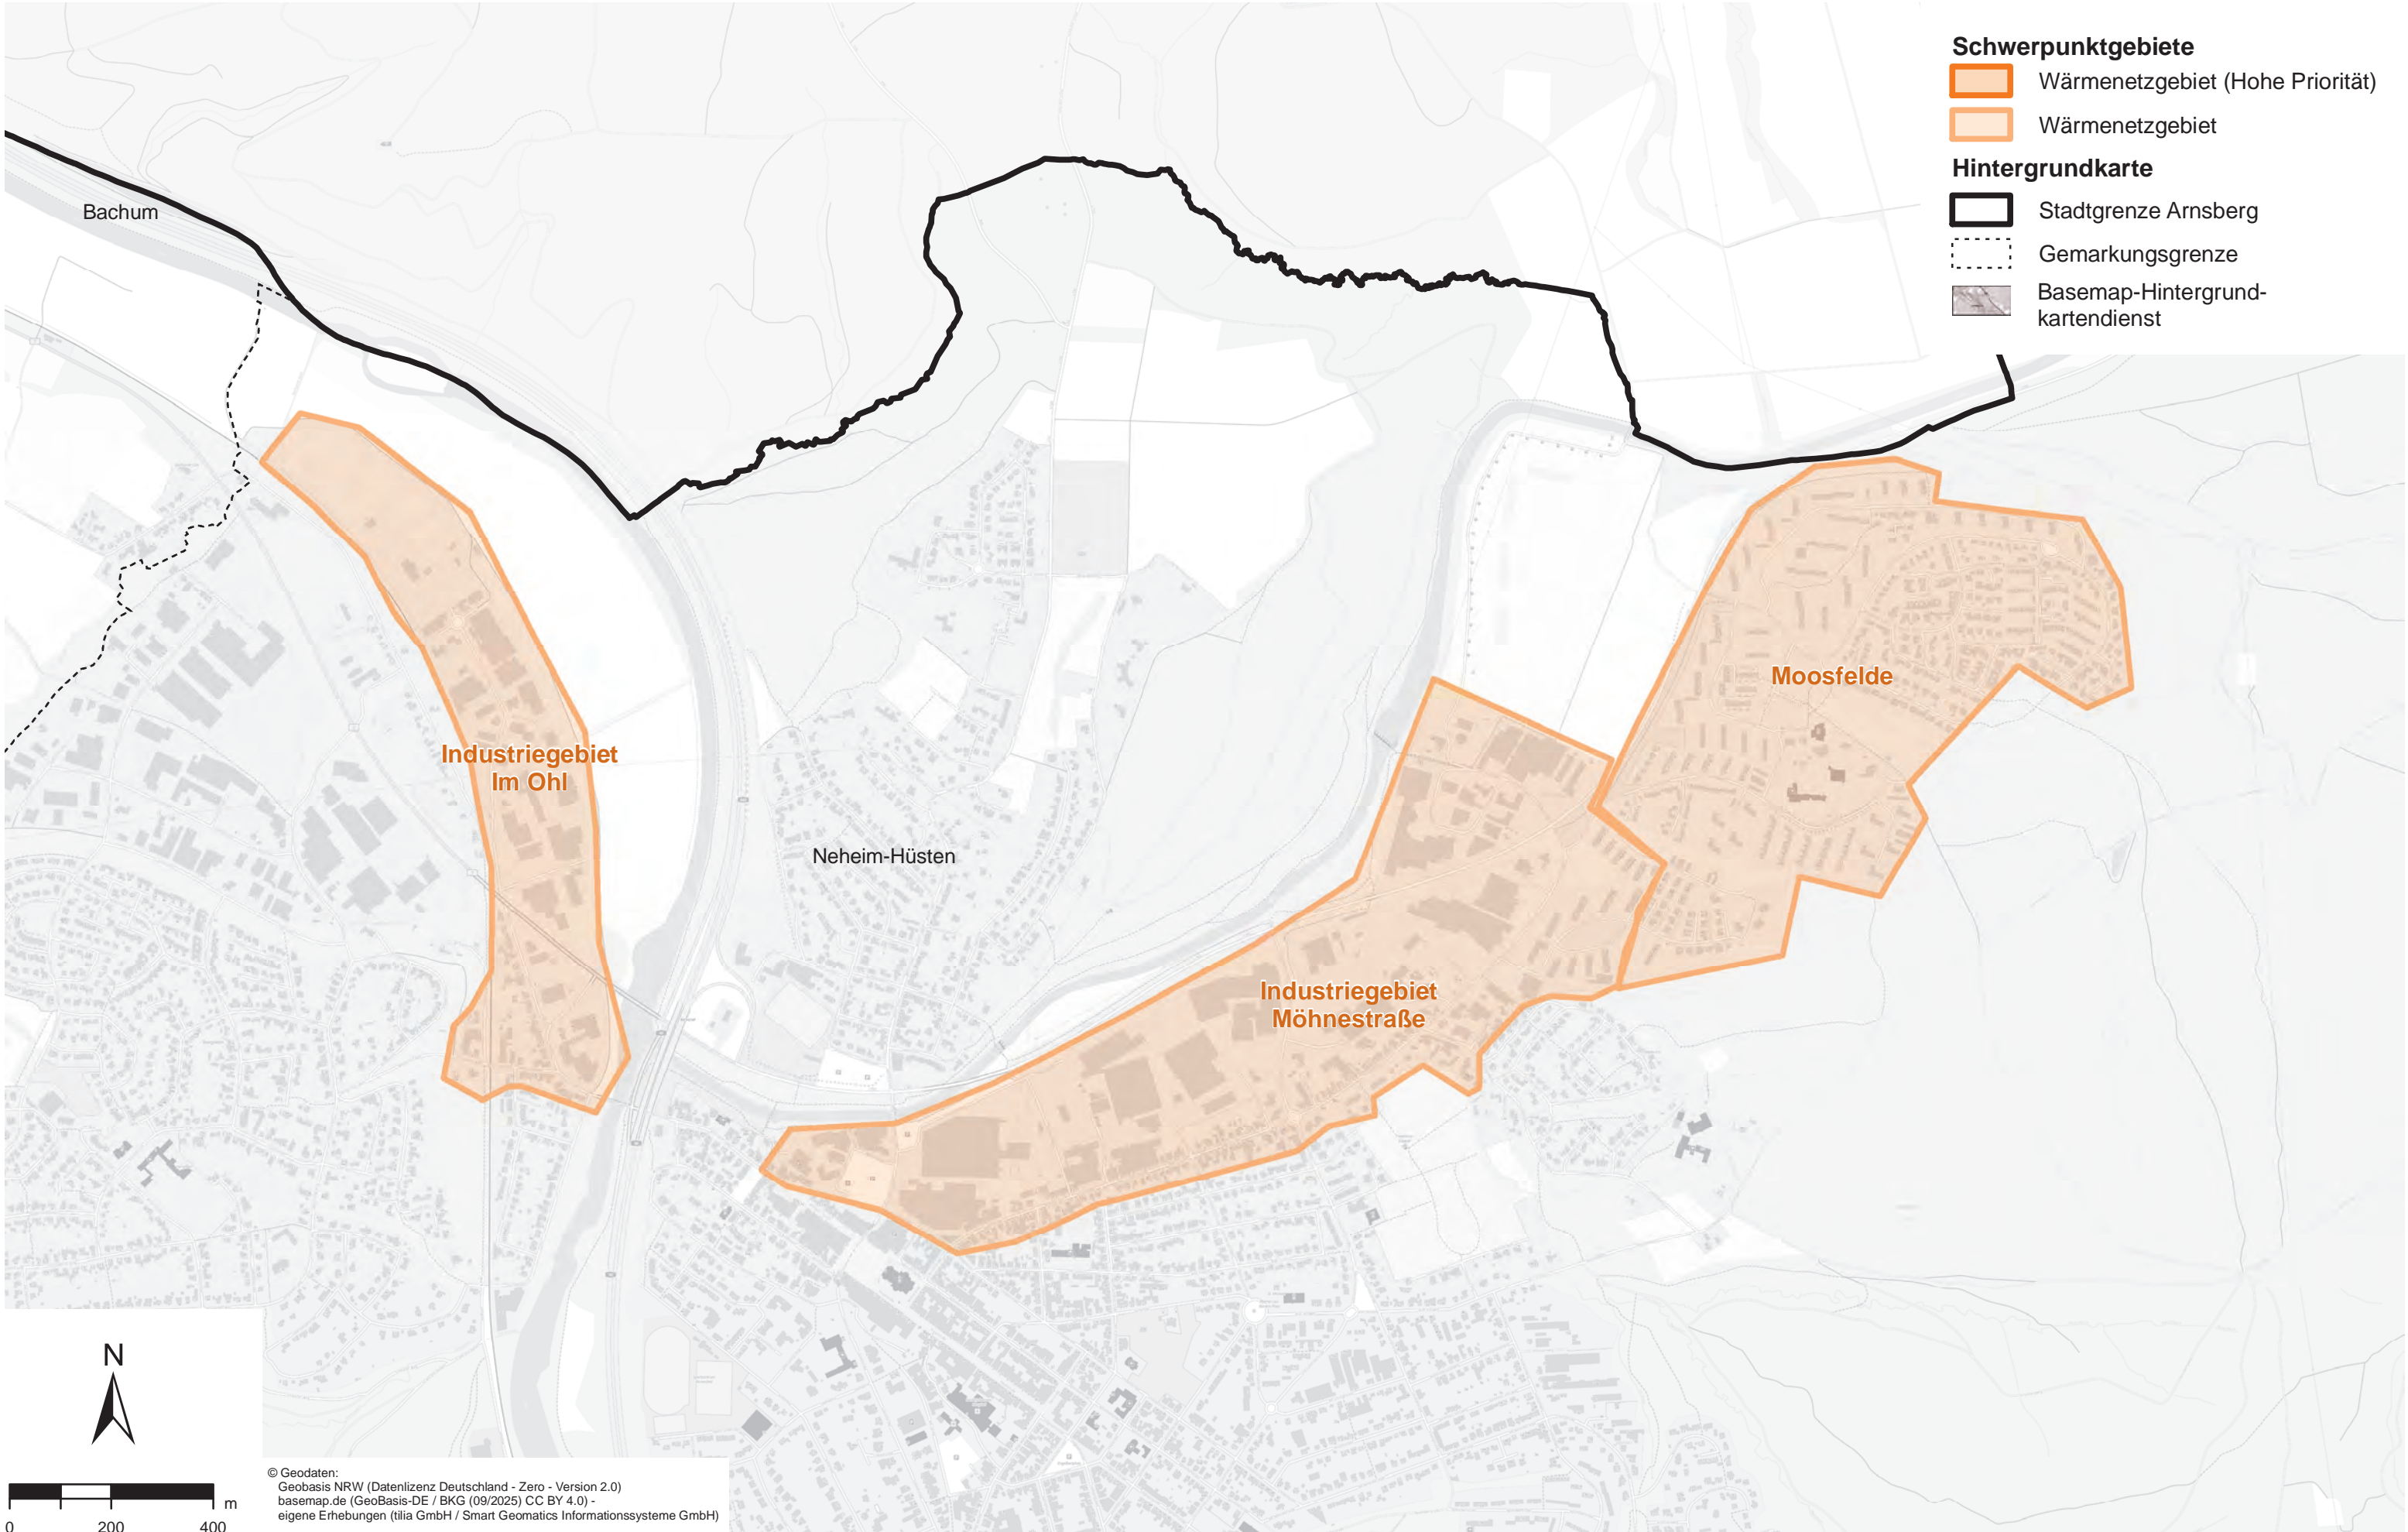

# Stadt Arnsberg - Wärmenetzgebiete Industriegebiete Im Ohl und Möhnestraße sowie Moosfelde

- Schwerpunktgebiete**
- Wärmenetzgebiet (Hohe Priorität)
  - Wärmenetzgebiet
- Hintergrundkarte**
- Stadtgrenze Arnsberg
  - Gemarkungsgrenze
  - Basemap-Hintergrundkartendienst

Industriegebiet  
Im Ohl

Neheim-Hüsten

Industriegebiet  
Möhnestraße

Moosfelde

© Geodaten:  
Geobasis NRW (Datenlizenz Deutschland - Zero - Version 2.0)  
basemap.de (GeoBasis-DE / BKG (09/2025) CC BY 4.0) -  
eigene Erhebungen (tilia GmbH / Smart Geomatics Informationssysteme GmbH)