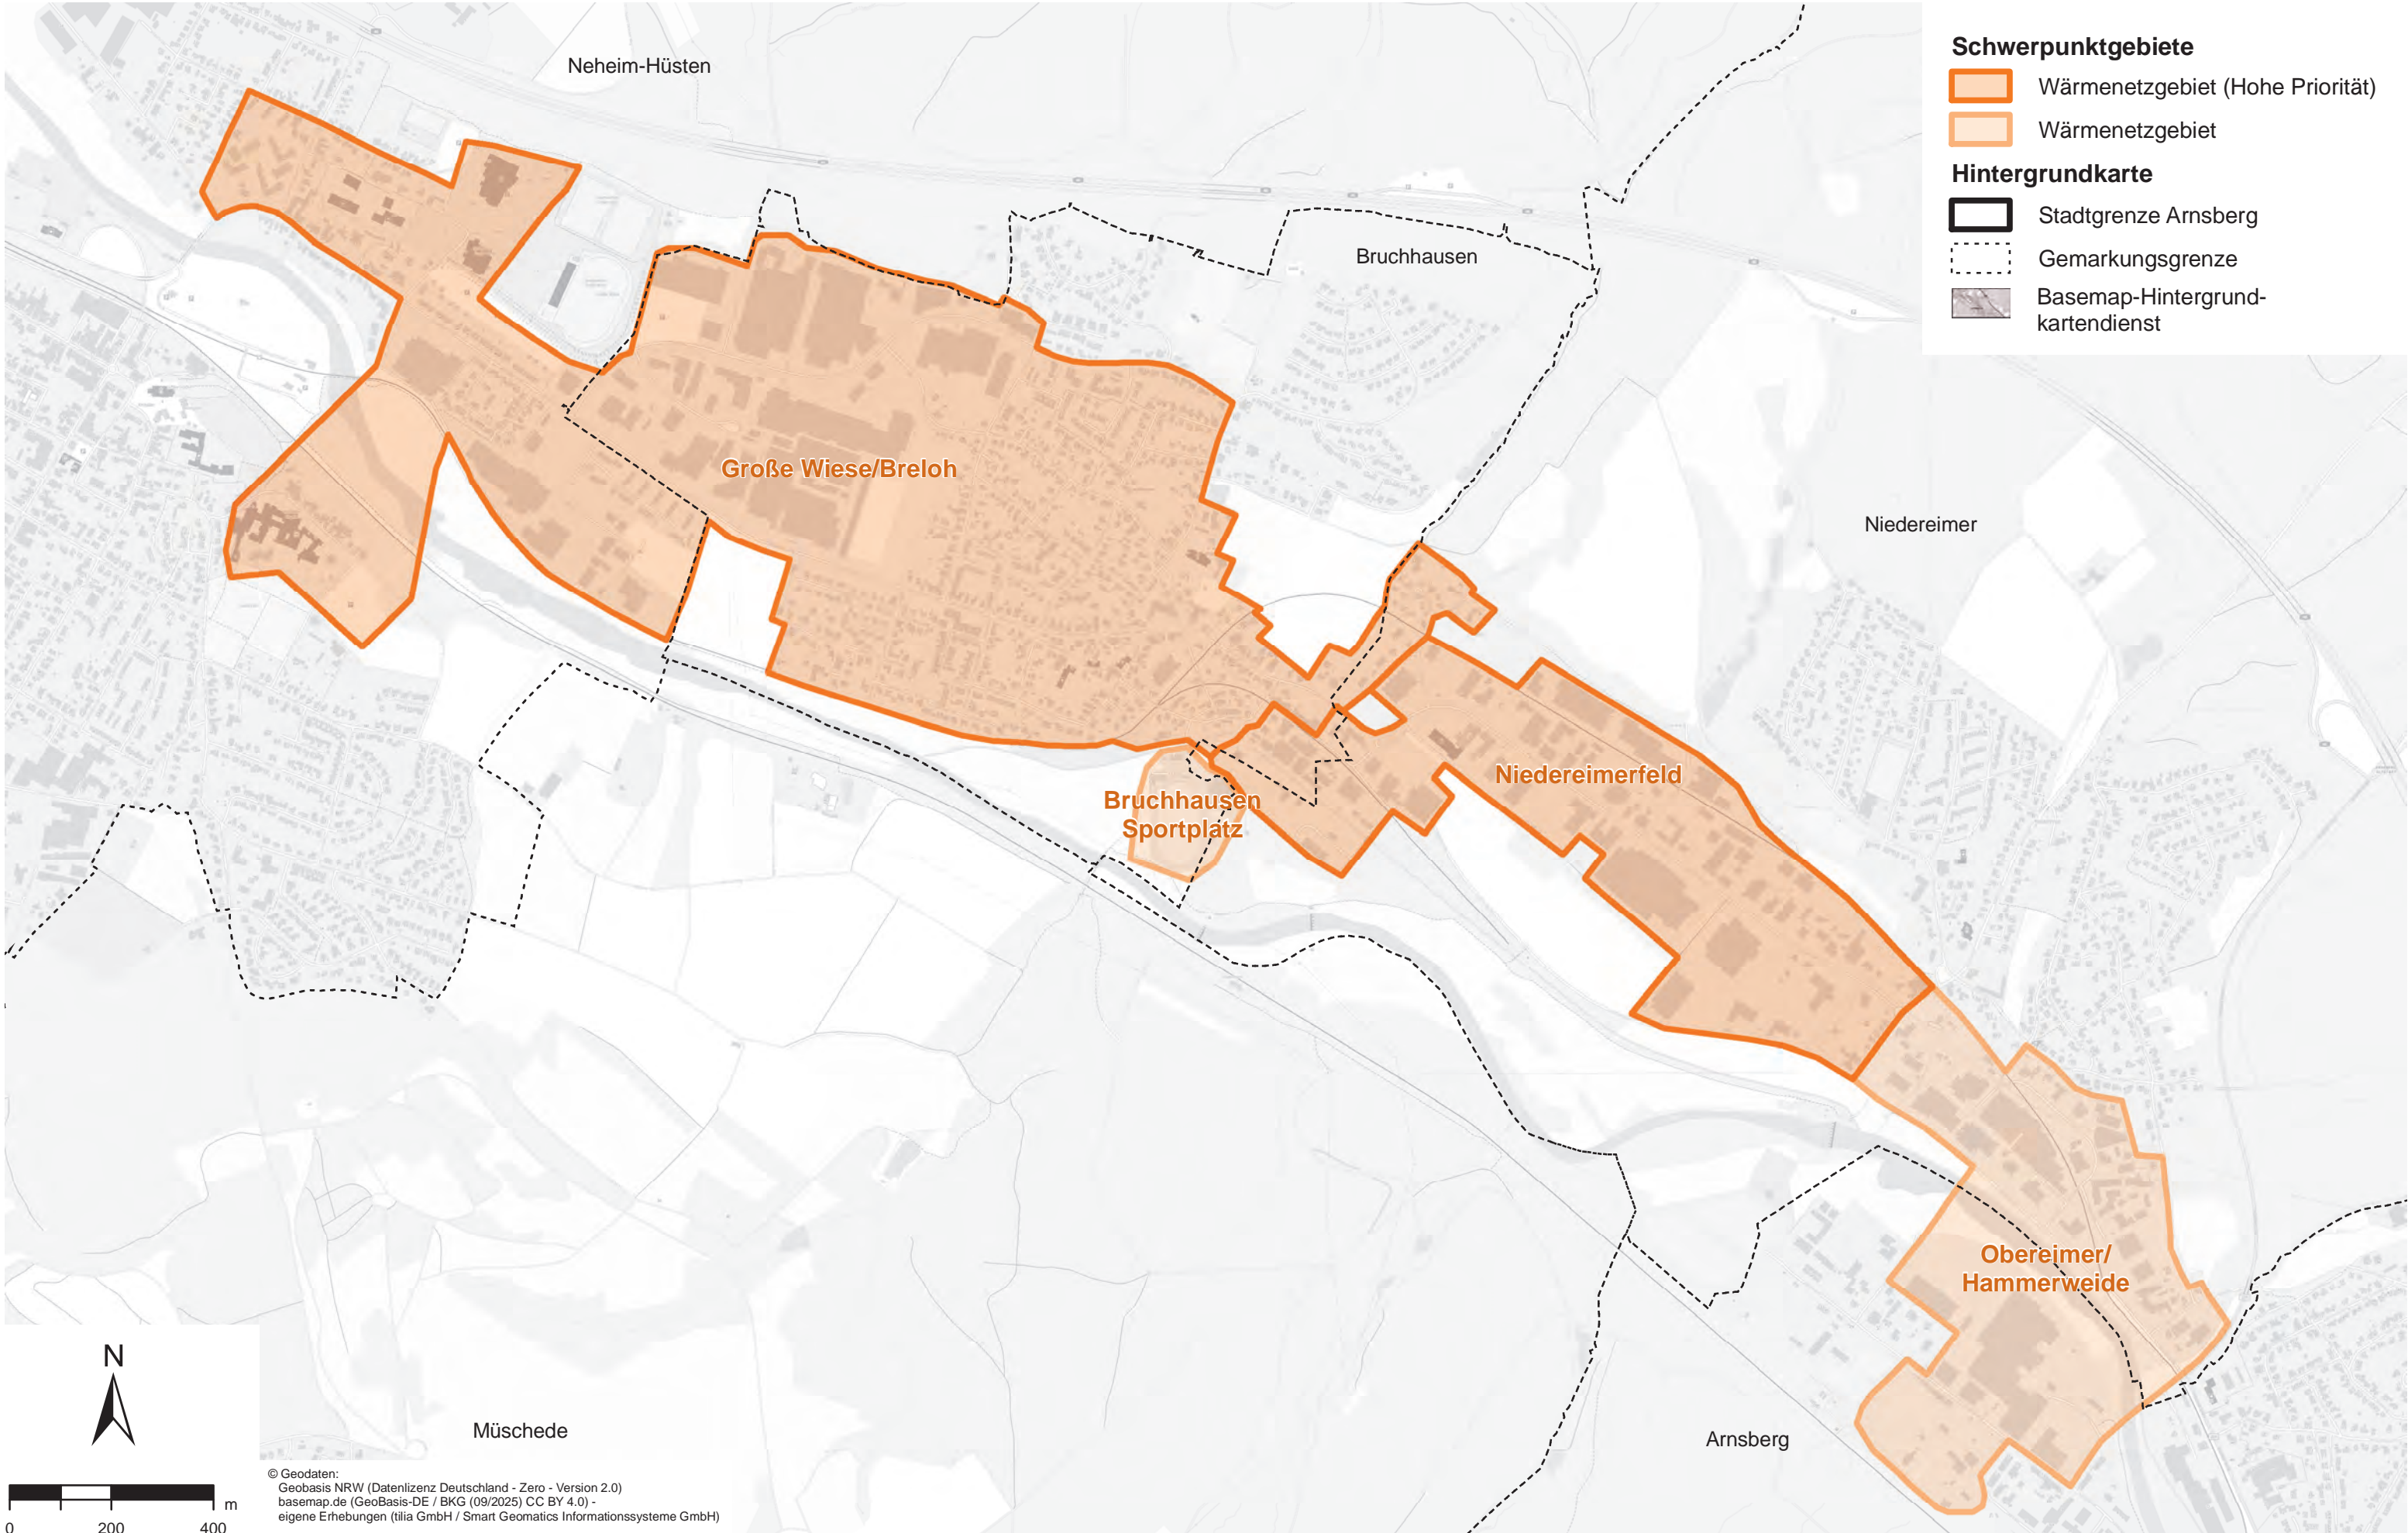

# Stadt Arnsberg - Wärmenetzgebiete Große Wiese/Brelloh, Niedereimerfeld, Obereimer/Hammerweide und Bruchhausen Sportplatz

© Geodaten:  
Geobasis NRW (Datenlizenz Deutschland - Zero - Version 2.0)  
basemap.de (GeoBasis-DE / BKG (09/2025) CC BY 4.0) -  
eigene Erhebungen (tilia GmbH / Smart Geomatics Informationssysteme GmbH)