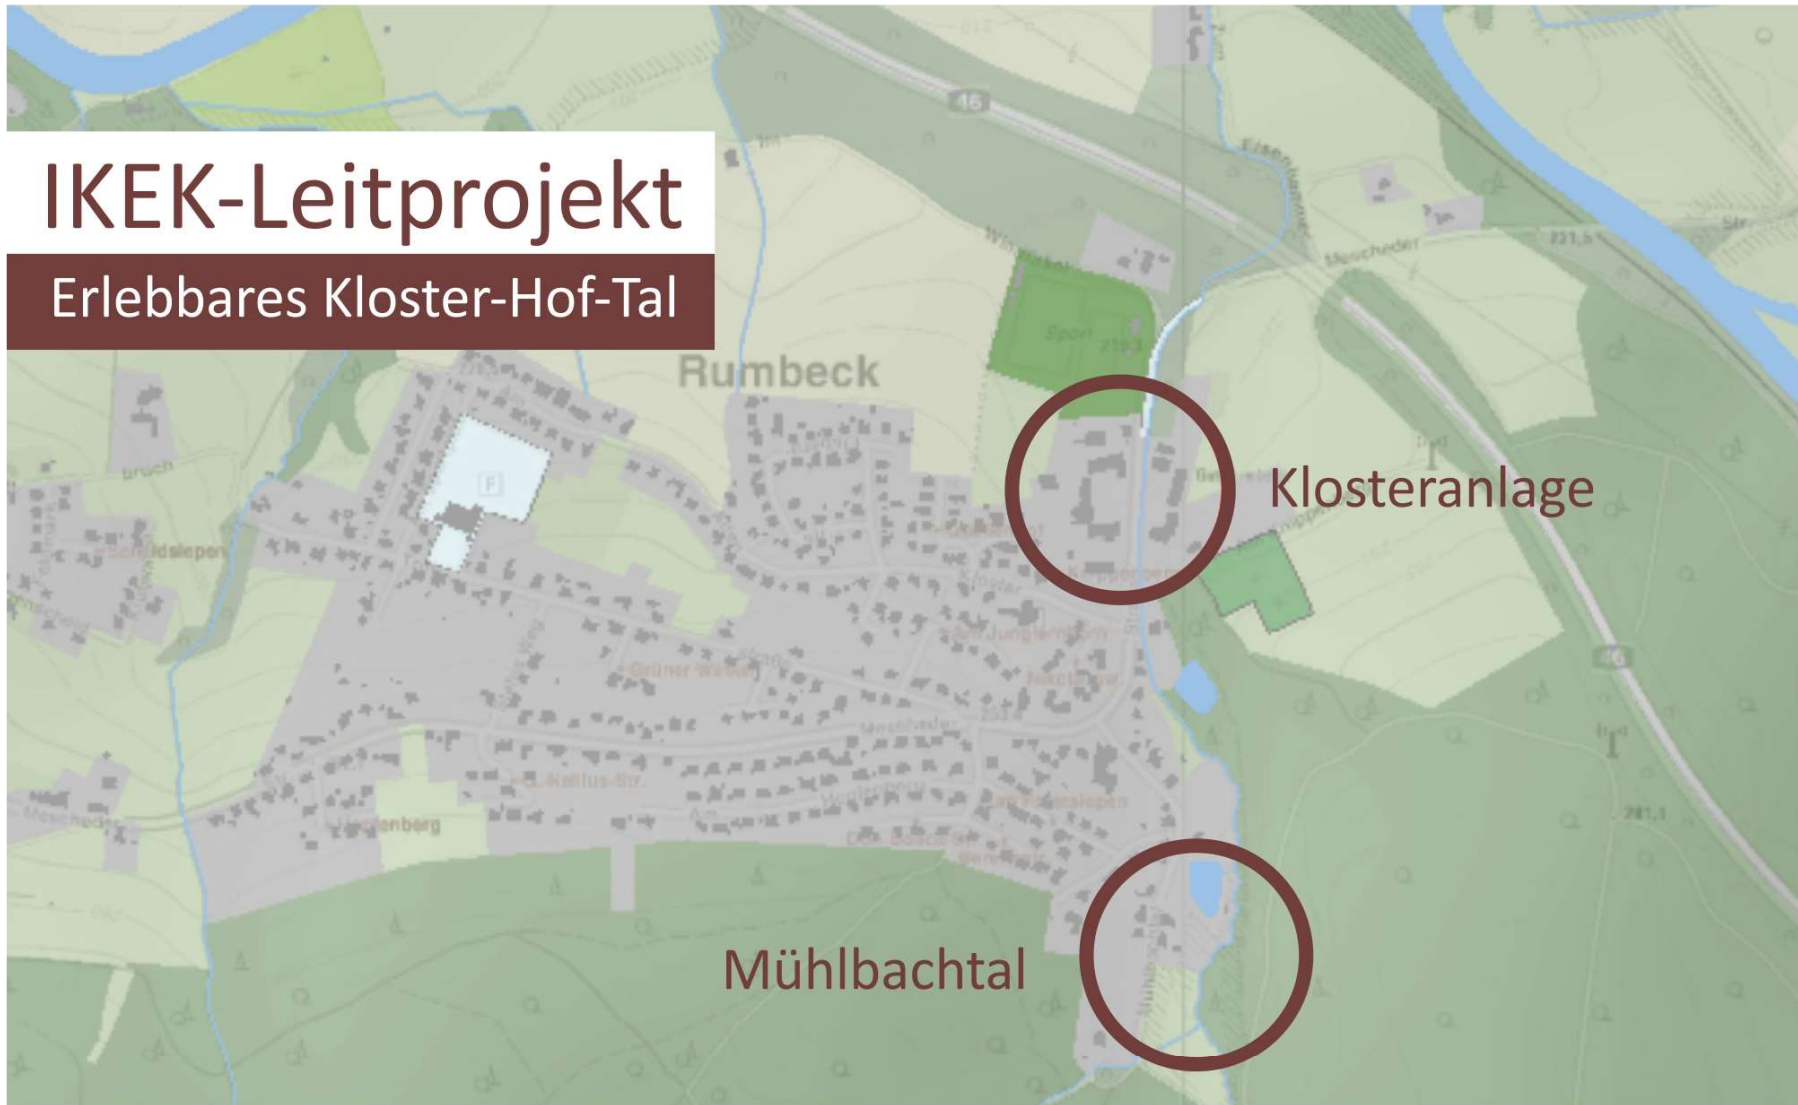

KLOSTER RUMBECK

Weiterentwicklung von Dorf und Kloster

Bezirksausschuss 26.05.2020

LUFTBILD: FRE.J.MAN, 2019

Drs. 66/2020

Stadt Arnsberg
Stadterneuerung | Wohnen

IKEK | „Die Arnsberger Dörfer“

Leitprojekt für Rumbeck

IKEK-Leitprojekt

Erlebbares Kloster-Hof-Tal

Kloster Rumbeck

www.kloster-rumbeck.de

FOTO: Stadt Arnsberg, 2015

KLOSTER RUMBECK | Mai 2020

Klosterlandschaft Arnsberg

www.klosterlandschaft-arnsberg.de

www.onelink.to/baukultur

FOTO: Stadt Arnsberg, 2020

KLOSTER RUMBECK | Mai 2020

Kloster Rumbeck

Heimat-Zeuge und Lern-Ort

GRAFIK: Naturpark Arnsberger Wald, 2020

KLOSTER RUMBECK | Mai 2020

Rekonstruktion Mühlrad

Bedeutung für das Kloster

Rekonstruktion Mühlrad

Bedeutung für das Kloster

Inszenierung Klosteranlage

Sichbarmachung der Historie

Grundlage: Flurkarte um 1827
(aus: Timmermann,
Rumbeck 1185-1985)

GRAFIK: Stadt Arnsberg, 2020