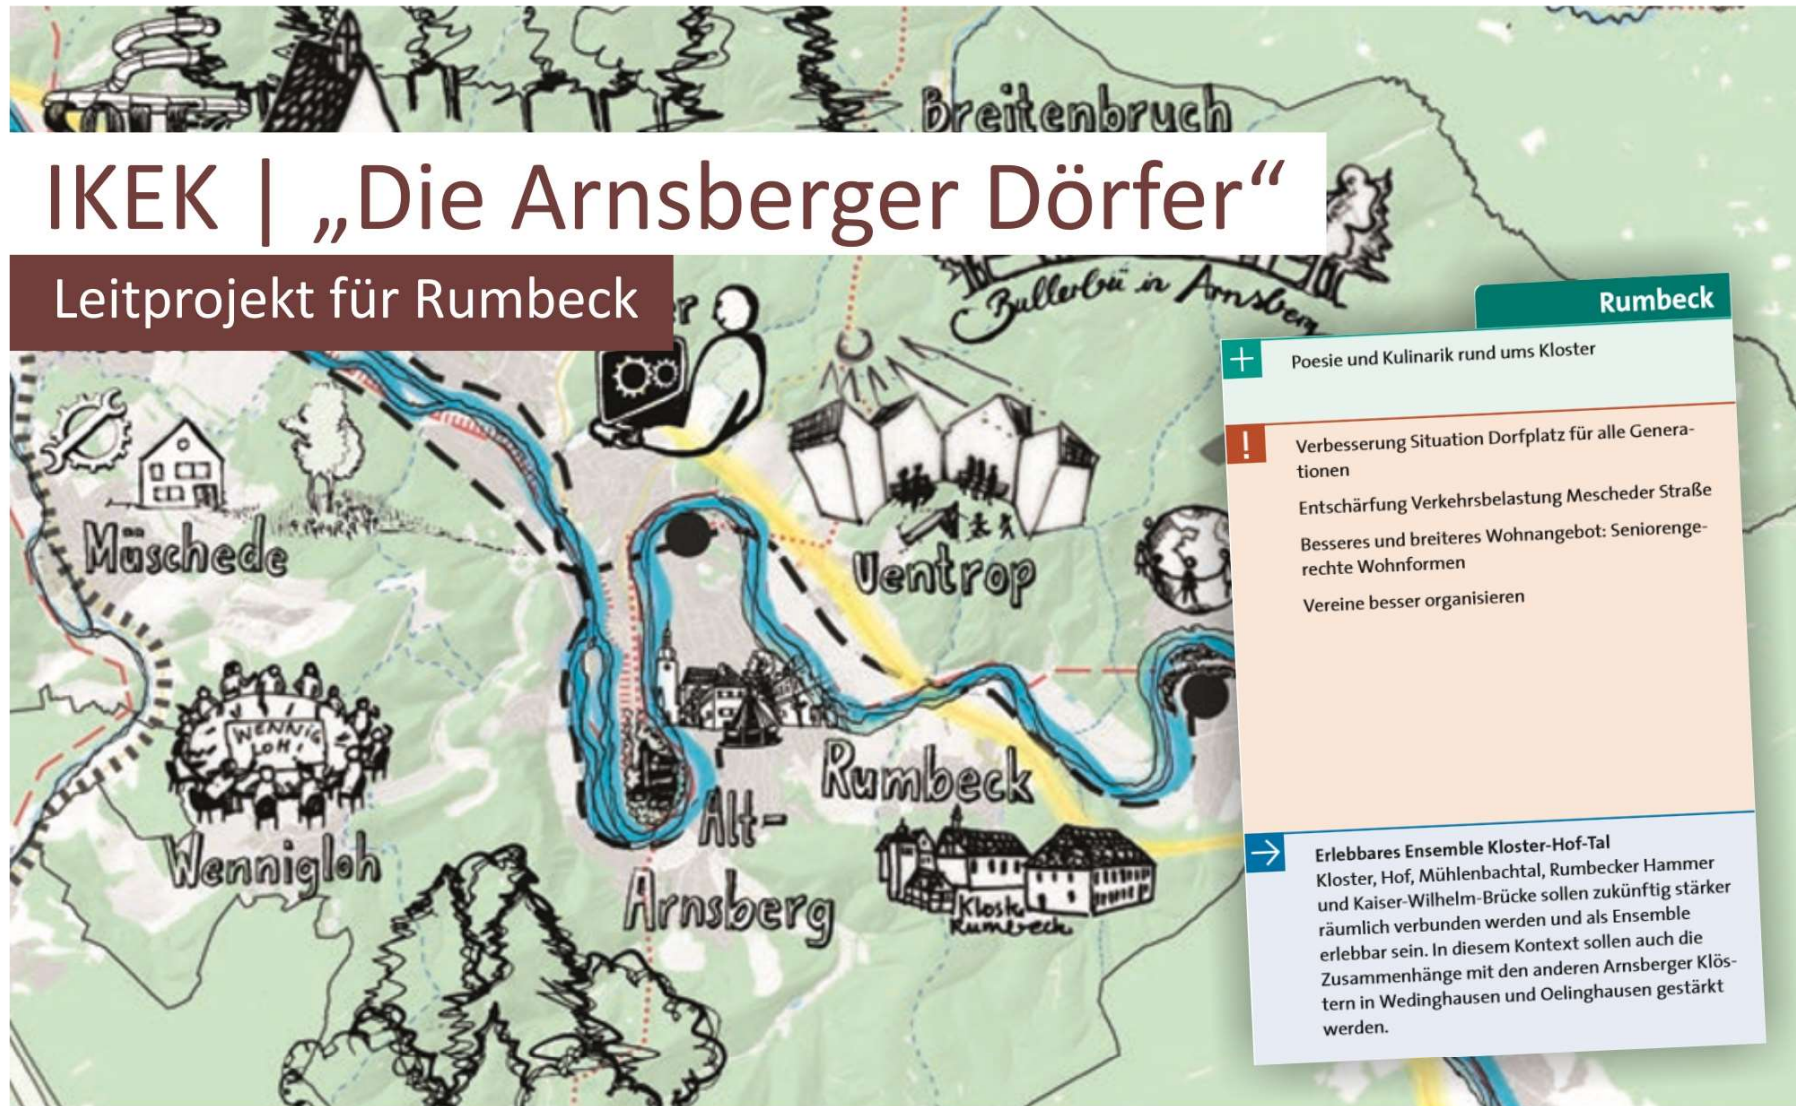

KLOSTER RUMBECK

Weiterentwicklung von Dorf und Kloster

Bezirksausschuss 26.05.2020

LUFTBILD: FRE.J.MAN, 2019

Drs. 66/2020

Stadt Arnsberg
Stadterneuerung | Wohnen

IKEK | „Die Arnsberger Dörfer“

Leitprojekt für Rumbeck

IKEK-Leitprojekt

Erlebbares Kloster-Hof-Tal

Kloster Rumbeck

www.kloster-rumbeck.de

FOTO: Stadt Arnsberg, 2015

KLOSTER RUMBECK | Mai 2020

Klosterlandschaft Arnsberg

www.klosterlandschaft-arnsberg.de

www.onelink.to/baukultur

FOTO: Stadt Arnsberg, 2020

KLOSTER RUMBECK | Mai 2020

Kloster Rumbeck

Heimat-Zeuge und Lern-Ort

GRAFIK: Naturpark Arnsberger Wald, 2020

KLOSTER RUMBECK | Mai 2020

Rekonstruktion Mühlrad

Bedeutung für das Kloster

Rekonstruktion Mühlrad

Bedeutung für das Kloster

Inszenierung Klosteranlage

Sichbarmachung der Historie

Grundlage: Flurkarte um 1827
(aus: Timmermann,
Rumbeck 1185-1985)

GRAFIK: Stadt Arnsberg, 2020